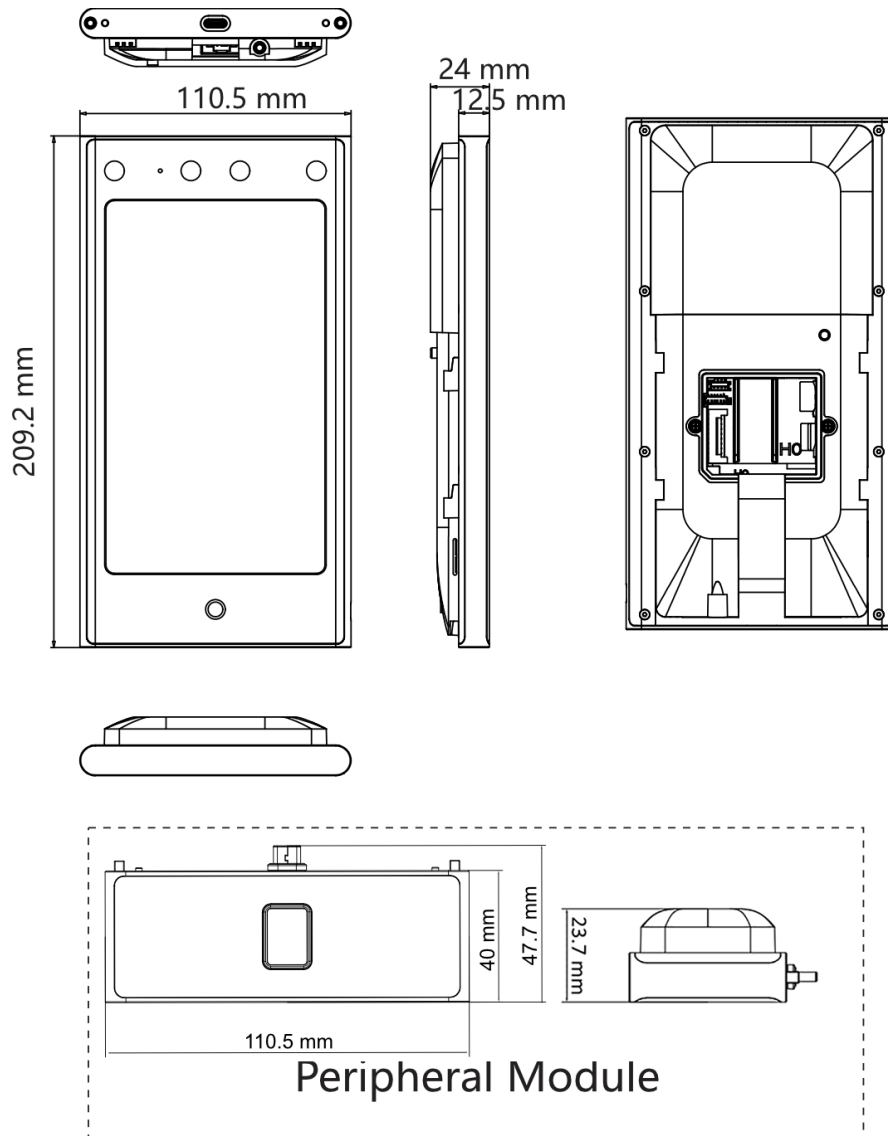

▪ Dimension